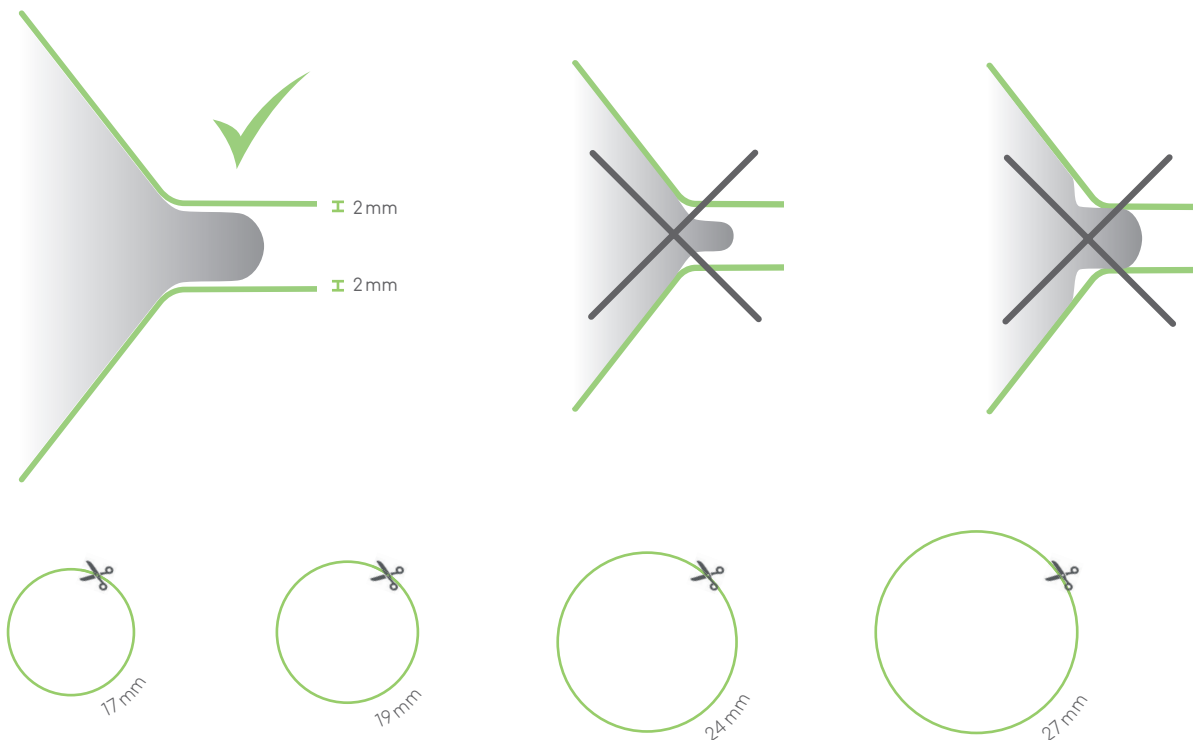

# ardo hands-free double pumpset

WELCHE GRÖSSE PASST?

99.04.528 / V01/03.2024

## Für das Ardo Hands-Free Double Pumpset

Die Brustglocke passt wenn:

- rund um die Brustwarze ca. 2 mm Platz frei bleibt
- die Brustwarze sich frei im Trichter bewegt und den rhythmischen Bewegungen der Pumpe folgen kann.
- sich kein Gewebe des Brustwarzenhofes im Trichter befindet.
- die Milch fließt und sich die Brust nach dem Abpumpen überall weich anfühlt.